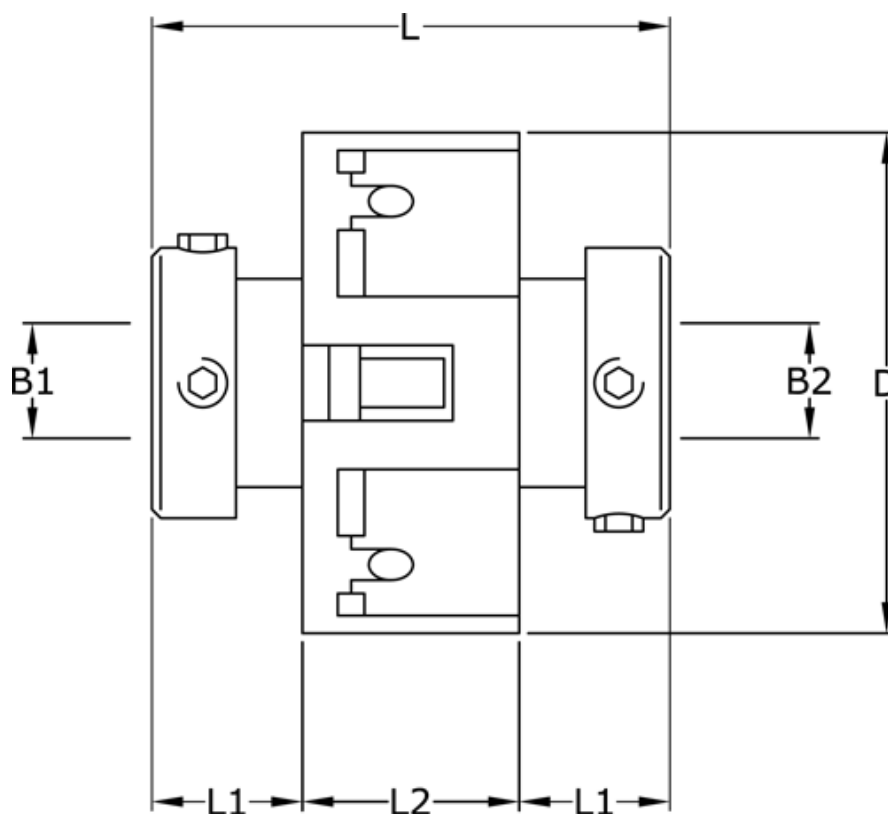

Varenummer: 3322203413842
Beskrivelse: Uni-Lat kobling str. 203.41.38.42
med pinolskrue, boring 14/16 mm

Mål

B1	= 14
B2	= 16
D	= 41
L	= 38.1
L1	= 13.5
L2	= 11.2
Skrue	= M5